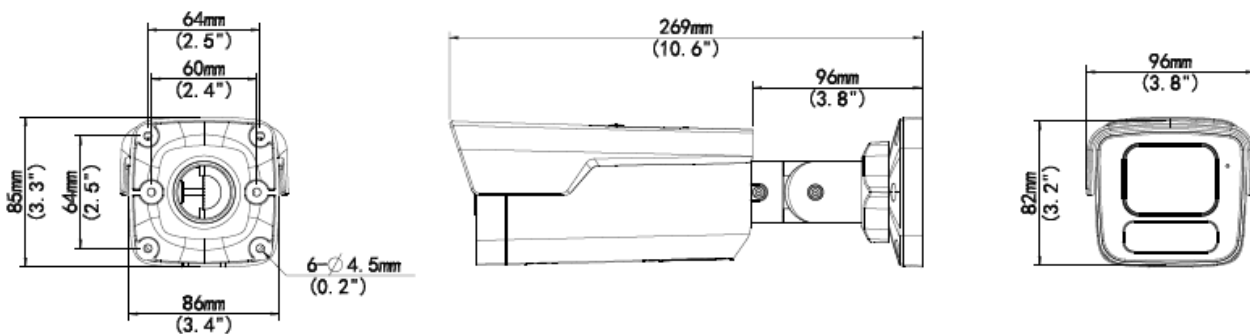

네트워크	1xRJ45 10M/100M 베이스-TX 이더넷
비디오 출력	N/A
인증	
EMC	CE-EMC(EN 55032, EN 61000-3-3, EN IEC 61000-3-2, EN 50130) FCC (FCC 47 CFR part15 B)
안전성	CE-LVD(EN 62368-1) CB(IEC 62368-1) UL/CUL(UL 62368-1, CAN/CSA C22.2 No. 62368-1)
환경	CE-RoHS(2011/65/EU; (EU)2015/863); WEEE(2012/19/EU)
IP 등급	IP67(IEC 60529)
일반	
전원	DC 12V ± 25%, PoE(IEEE 802.3af)
	소비전력: 9.5W
전원 인터페이스	Ø 5.5mm 동축 전원 플러그
사이즈(가로×세로×높이)	269×96×82mm(10.6"×3.8"×3.2")
무게	0.95kg(2.09lb)
소재	메탈 + 플라스틱
작업 환경	-30° C ~ 60° C(-22° F ~ 140° F), 습도: ≤95% RH(비응축)
보관 환경	-30° C ~ 60° C(-22° F ~ 140° F), 습도: ≤95% RH(비응축)
서지 보호	4KV
초기화 버튼	지원
웹 클라이언트 언어	20 개 국어 중국어 번체, 영어, 중국어 간체, 폴란드어, 독일어, 러시아어, 프랑스어, 한국어, 네덜란드어, 체코어, 포르투갈어(유럽), 포르투갈어(브라질), 일본어, 태국어, 터키어, 스페인어(라틴 아메리카), 스페인어(유럽), 헝가리어, 이탈리아어, 베트남어

사이즈